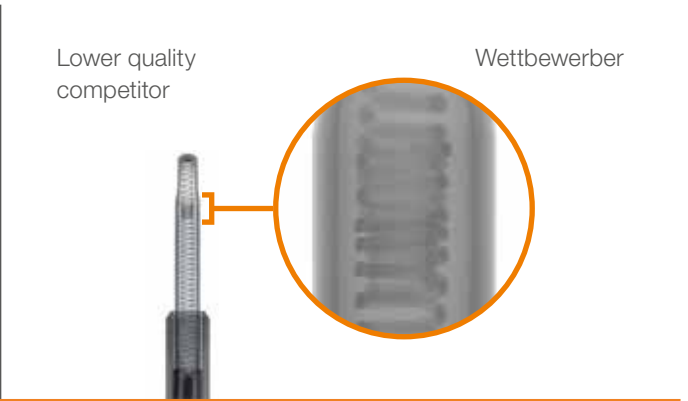

RÖNTGEN

Lower quality competitor

Wettbewerber

BERU Glühdrähte werden geschweißt anstatt gewoben, d. h. die Glühkerzen bieten konstantere Leistung