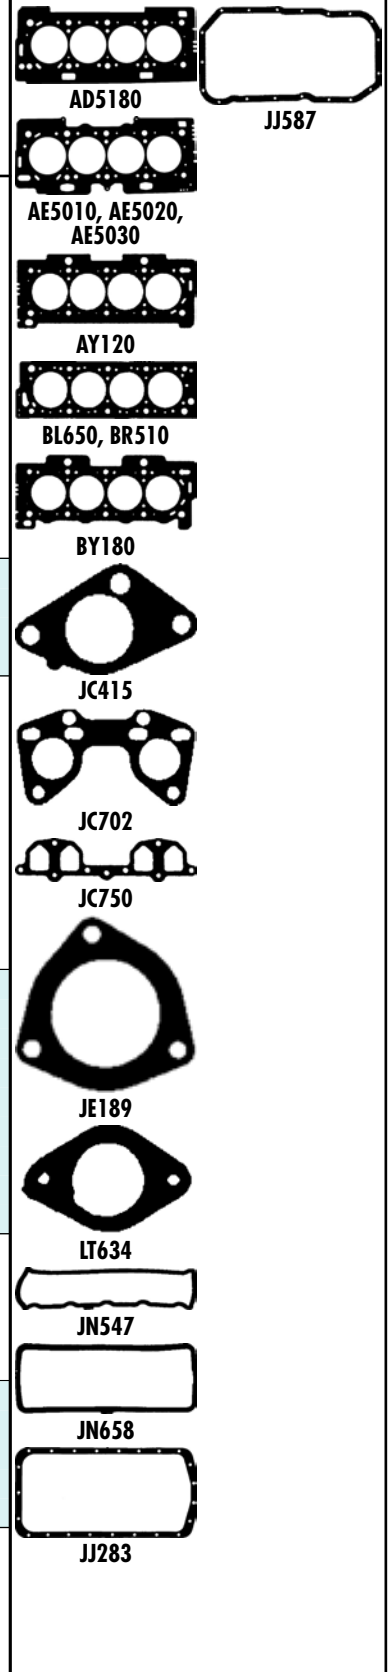

HBS254 [22]
M10x1.50x122.00mm (x10)

HA5032 [1] [3]
JE5072
(MLS)

JM7035
(Elastomer)

JH5107
(ACM)
PB852
16.00x24.00x1.500mm
PA349
22.00x16.00x2.000mm

NA5260 [2]
38.00x50.00x6.00mm, FPM
NA5260 [2]
38.00x50.00x6.00mm, FPM
NF870 [2]
42.00x66.00x6.00mm, FPM/ACM
NF850 [1]
85.00x105.00x8.00mm, FPM
NF857 [1]
85.00x105.00x9.00mm, FPM/ACM

AD5180
AE5010, AE5020,
AE5030
AY120
BL650, BR510

HBS039 [22]
M10x1.50x175.00mm (x10)

JD530 [1] (x4)
JC702 [1] (x2)

JN658 [4]

JJ587

HR599 [3]
HR642 [3]

NF870 [2]
42.00x66.00x6.00mm, FPM/ACM
NF850 [1]
85.00x105.00x8.00mm, FPM

BY180

HBS254 [22]
M10x1.50x122.00mm (x10)

JE5044
(MLS)

JN658 [4]

PB852
16.00x24.00x1.500mm
PA349
22.00x16.00x2.000mm
JJ587
08/97→

NA5260 [2]
38.00x50.00x6.00mm, FPM
NF870 [2]
42.00x66.00x6.00mm, FPM/ACM
NA5089 [2]
38.00x50.00x8.00mm, NBR
NF850 [1]
85.00x105.00x8.00mm, FPM
NF857 [1]
85.00x105.00x9.00mm, FPM/ACM

JC415

JC702

JC750

HBS039 [22]
M10x1.50x175.00mm (x10)
08/97→

JD530 [1] (x4)
08/97→
JC702 [1] (x2)
08/97→
JE189
08/97→

JN658 [4]
08/97→

PB852
16.00x24.00x1.500mm
PA349
22.00x16.00x2.000mm
JJ587
08/97→

HR642 [3]
08/97→

NF870 [2]
42.00x66.00x6.00mm, FPM/ACM
08/97→
NF850 [1]
85.00x105.00x8.00mm, FPM
08/97→
NF857 [1]
85.00x105.00x9.00mm, FPM/ACM
08/97→

JE189

LT634

HBS083 [22]
M11x1.50x168.00mm (x10)

JC750 [1]
JC415 [1] (x4)
LT634

JN547 [4]

JJ283 [62]
PA349
22.00x16.00x2.000mm
PB907
14.00x21.00x2.000mm

HR569 [3]

NA5191 [2]
42.00x62.00x7.00mm, PTFE
NA5192 [1]
90.00x110.00x7.00mm, PTFE

HR566 [55] [3]
KA611 [15]
LC292 (x2) [45]

JN547

HBS535 [22]

JM5139 [1]
JM5283 [1]

NA5256 [2]
40.00x55.00x6.50mm, FPM

JN658

HBS259 [22]
M11x1.50x144.50mm (x10)

JM5139 [1]
JM5283 [1]

PB907
14.00x21.00x2.000mm

HR5080 [3]

NA5256 [2]
40.00x55.00x6.50mm, FPM

JJ283