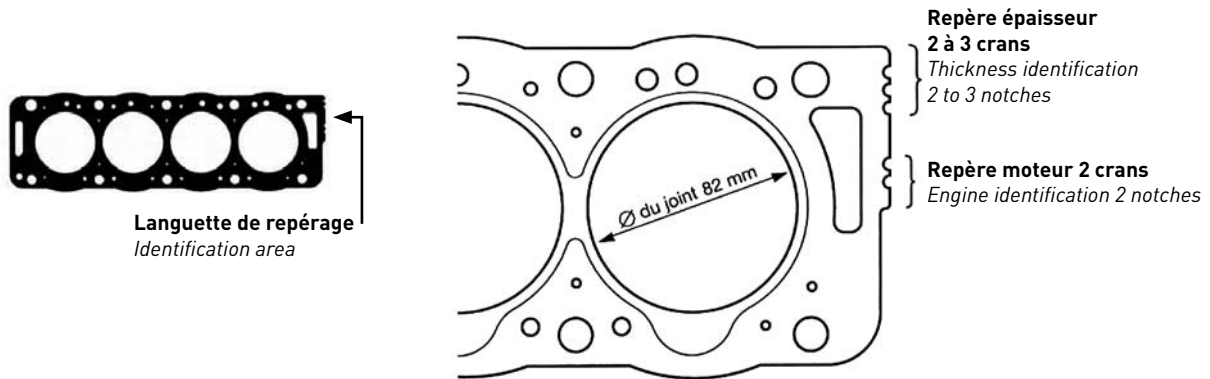

IDENTIFICATION JOINTS DE CULASSE - Moteur Diesel CYLINDER HEAD GASKET IDENTIFICATION - Diesel Engine PEUGEOT - CITROËN - Moteur XUD7 Turbo / XUD7 T.C. Engine

Moteurs / Engines XUD7 Turbo / T.C. → Alésage / Bore = 80 mm - 1769 cm³

2 Crans / Notches	3 Crans / Notches
BX 780 Ép. / Thick. = 1,65 mm*	BX 790 Ép. / Thick. = 1,80 mm*
* L'épaisseur indiquée correspond à l'épaisseur libre (avant montage). * The above thickness refers to the thickness before the assembly of the engine.	

Attention: mesurer systématiquement les dépassements de pistons au PMH pour déterminer le joint de culasse d'épaisseur optimale (voir les notes techniques en fin de catalogue pour identifier la correspondance entre le dépassement du piston et la réf. de joint).

Warning: it is strongly recommended that the gasket selection be made after measuring the UDC piston protrusion; see the technical notes at the end of the catalogue to have the link between the piston protrusion and the gasket part number.