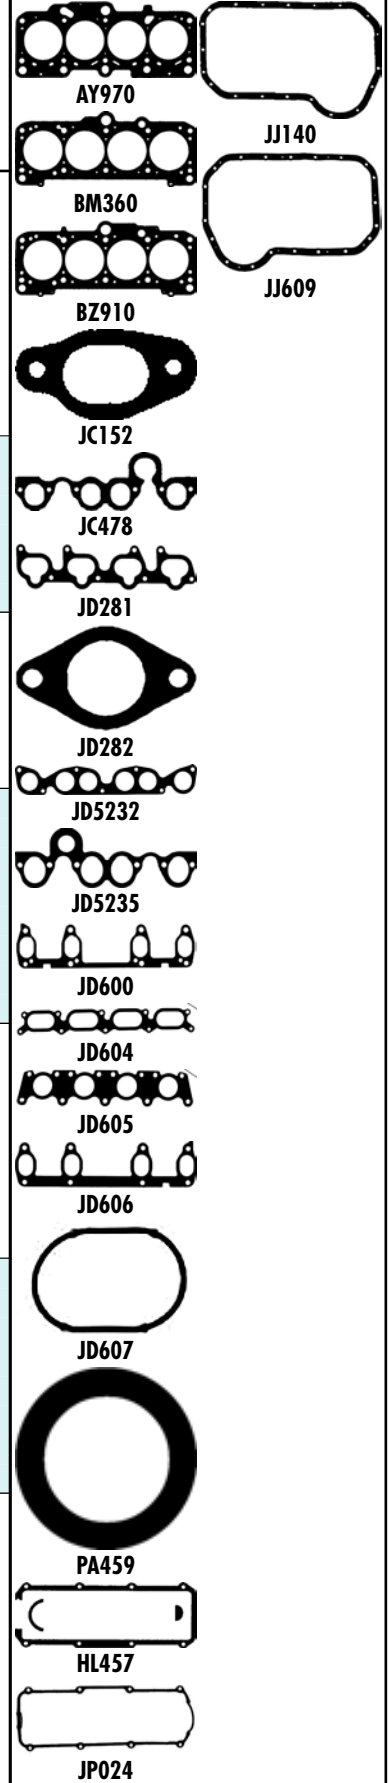

HBS043 [22]
M11x1.50x95.00mm (x10)

JC478 [1]
→Eng.935 645
PA459 [1]
(NBR)
→Eng.935 645
JD5232 [1]
Eng.935 646→
JC152 [x4]
JE5076

JP024 [4]
Eng.935 646→
HL457 [23]
(Cork)
→Eng.935 645
HM5053 [24]
(ACM)
→Eng.935 645