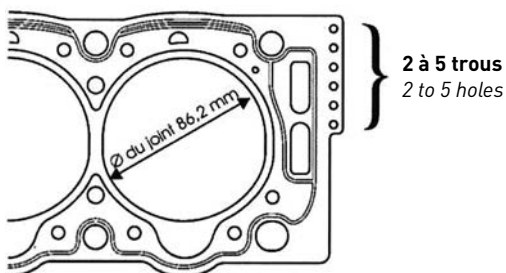

IDENTIFICATION JOINTS DE CULASSE - Moteur Diesel CYLINDER HEAD GASKET IDENTIFICATION - Diesel Engine PEUGEOT - CITROËN - Moteur / Engine XUD11 ATA et / and BTE

Moteurs / Engines XUD11 ATE et / and BTE → Alésage / Bore = 85 mm - 2088 cm³

Anciens joints de culasse fibreux 4 épaisseurs
Old fiber gaskets (4 different thicknesses)

Nouveaux joints métalliques multifeuilles (5+2 classes)
New multi-layer steel gaskets

ANCIENS JOINTS FIBREUX (4 épaisseurs différentes) <i>OLD FIBER GASKETS</i> <i>(4 different thicknesses)</i>
2 Trous / Holes
3 Trous / Holes
4 Trous / Holes
5 Trous / Holes

ANCIENS JOINTS FIBREUX (5 classes) <i>OLD FIBER GASKETS</i> <i>(3 classes)</i>	NOUVEAUX JOINTS MÉTALLIQUES MULTIFEUILLES (3 + 2 classes) <i>NEW MULTI-LAYER STEEL GASKETS</i> <i>(3 + 2 classes)</i>	
		BY 930 Classe / Class 0 (1 + 2 trous / holes) Ép. / Thick. = 1,35 mm*
		BY 941 Classe / Class 1 Ép. / Thick. = 1,52 mm*
		BY 961 Classe / Class 2 Ép. / Thick. = 1,62 mm*
		BY 981 Classe / Class 3 Ép. / Thick. = 1,72 mm*
		BY 990 Classe / Class 6 (1 + 4 trous / holes) Ép. / Thick. = 1,77 mm*
* L'épaisseur correspond à l'épaisseur serrée sur moteur. * The above thickness refers to the assembled thickness.		

Attention: mesurer systématiquement les dépassements de pistons au PMH pour déterminer le joint de culasse d'épaisseur optimale (voir les notes techniques en fin de catalogue pour identifier la correspondance entre le dépassement du piston et la réf. de joint).

Warning: it is strongly recommended that the gasket selection be made after measuring the UDC piston protrusion; see the technical notes at the end of the catalogue to have the link between the piston protrusion and the gasket part number.