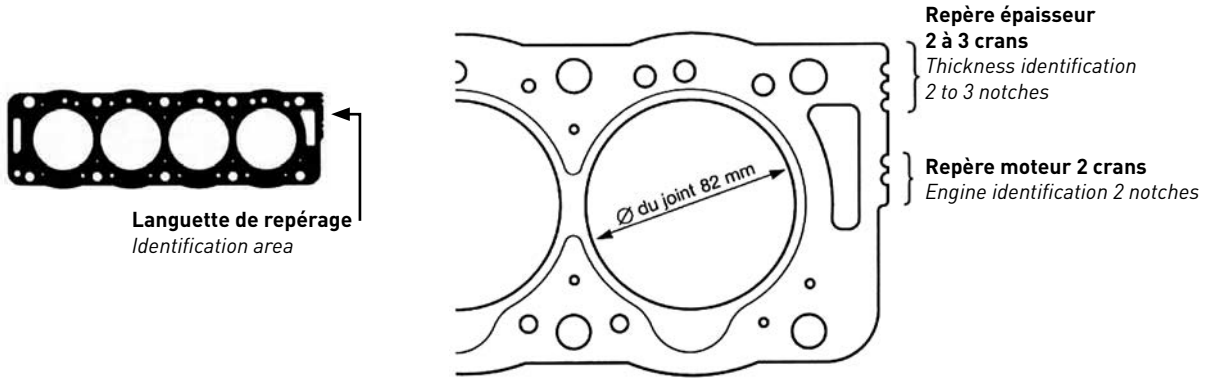

IDENTIFICATION JOINTS DE CULASSE - Moteur Diesel CYLINDER HEAD GASKET IDENTIFICATION - Diesel Engine PEUGEOT - CITROËN - Moteur XUD7 Turbo / XUD7 T.C. Engine

Moteurs / Engines XUD7 Turbo / T.C. → Alésage / Bore = 80 mm - 1769 cm³

2 Crans / Notches	3 Crans / Notches
BX 780 Ép. / Thick. = 1,65 mm*	BX 790 Ép. / Thick. = 1,80 mm*
* L'épaisseur indiquée correspond à l'épaisseur libre (avant montage). * The above thickness refers to the thickness before the assembly of the engine.	

Attention: mesurer systématiquement les dépassements de pistons au PMH pour déterminer le joint de culasse d'épaisseur optimale (voir les notes techniques en fin de catalogue pour identifier la correspondance entre le dépassement du piston et la réf. de joint).

Warning: it is strongly recommended that the gasket selection be made after measuring the UDC piston protrusion; see the technical notes at the end of the catalogue to have the link between the piston protrusion and the gasket part number.