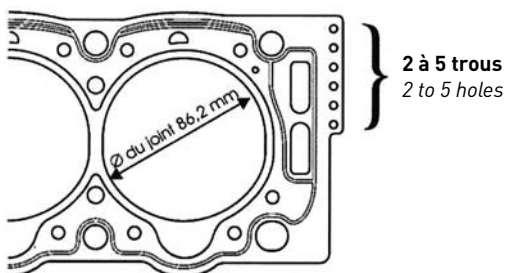

IDENTIFICATION JOINTS DE CULASSE - Moteur Diesel CYLINDER HEAD GASKET IDENTIFICATION - Diesel Engine PEUGEOT - CITROËN - Moteur / Engine XUD11 ATA et / and BTE

Moteurs / Engines XUD11 ATE et / and BTE → Alésage / Bore = 85 mm - 2088 cm³

Anciens joints de culasse fibreux 4 épaisseurs
Old fiber gaskets (4 different thicknesses)

Nouveaux joints métalliques multifeuilles (5+2 classes)
New multi-layer steel gaskets

ANCIENS JOINTS FIBREUX (4 épaisseurs différentes) <i>OLD FIBER GASKETS</i> <i>(4 different thicknesses)</i>	
	2 Trous / Holes
	3 Trous / Holes
	4 Trous / Holes
	5 Trous / Holes

ANCIENS JOINTS FIBREUX (5 classes) <i>OLD FIBER GASKETS</i> <i>(3 classes)</i>	NOUVEAUX JOINTS MÉTALLIQUES MULTIFEUILLES (3 + 2 classes) <i>NEW MULTI-LAYER STEEL GASKETS</i> <i>(3 + 2 classes)</i>	
		BY 930 Classe / Class 0 (1 + 2 trous / holes) Ép. / Thick. = 1,35 mm*
		BY 941 Classe / Class 1 Ép. / Thick. = 1,52 mm*
		BY 961 Classe / Class 2 Ép. / Thick. = 1,62 mm*
		BY 981 Classe / Class 3 Ép. / Thick. = 1,72 mm*
		BY 990 Classe / Class 6 (1 + 4 trous / holes) Ép. / Thick. = 1,77 mm*
* L'épaisseur correspond à l'épaisseur serrée sur moteur. * The above thickness refers to the assembled thickness.		

Attention: mesurer systématiquement les dépassements de pistons au PMH pour déterminer le joint de culasse d'épaisseur optimale (voir les notes techniques en fin de catalogue pour identifier la correspondance entre le dépassement du piston et la réf. de joint).

Warning: it is strongly recommended that the gasket selection be made after measuring the UDC piston protrusion; see the technical notes at the end of the catalogue to have the link between the piston protrusion and the gasket part number.