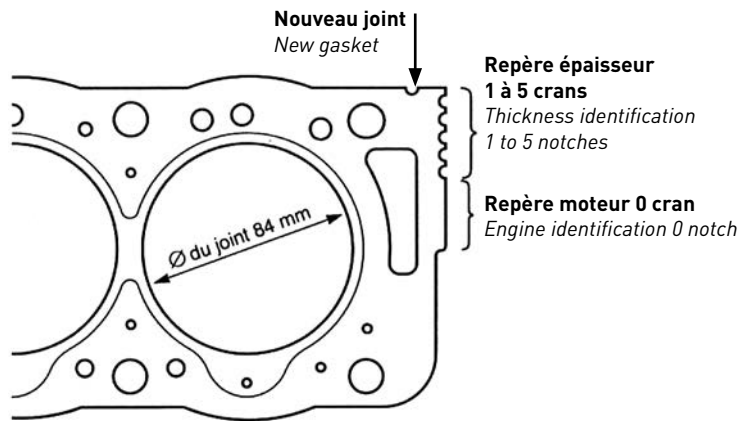

IDENTIFICATION JOINTS DE CULASSE - Moteur Diesel CYLINDER HEAD GASKET IDENTIFICATION - Diesel Engine PEUGEOT - CITROËN - Moteur XUD9 Atmo / XUD9 N.A. Engine

Moteurs / Engines XUD9 Atmo / N.A. → Alésage / Bore = 83 mm - 1905 cm³