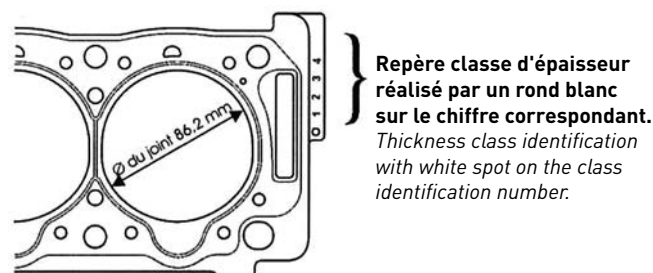

IDENTIFICATION JOINTS DE CULASSE - Moteur Diesel CYLINDER HEAD GASKET IDENTIFICATION - Diesel Engine PEUGEOT - CITROËN - Moteur / Engine XUD11 ATA et / and BTE

Moteurs / Engines XUD11 ATE et / and BTE → Alésage / Bore = 85 mm - 2088 cm³

Anciens joints de culasse fibreux 4 épaisseurs
Old fiber gaskets (4 different thicknesses)

Nouveaux joints métalliques multifeuilles (5+2 classes)
New multi-layer steel gaskets

ANCIENS JOINTS FIBREUX (4 épaisseurs différentes) <i>OLD FIBER GASKETS</i> <i>(4 different thicknesses)</i>	
	2 Trous / Holes
	3 Trous / Holes
	4 Trous / Holes
	5 Trous / Holes

ANCIENS JOINTS FIBREUX (5 classes) <i>OLD FIBER GASKETS</i> <i>(3 classes)</i>	NOUVEAUX JOINTS MÉTALLIQUES MULTIFEUILLES (3 + 2 classes) <i>NEW MULTI-LAYER STEEL GASKETS</i> <i>(3 + 2 classes)</i>	
		BY 930 Classe / Class 0 (1 + 2 trous / holes) Ép. / Thick. = 1,35 mm*
		BY 941 Classe / Class 1 Ép. / Thick. = 1,52 mm*
		BY 961 Classe / Class 2 Ép. / Thick. = 1,62 mm*
		BY 981 Classe / Class 3 Ép. / Thick. = 1,72 mm*
		BY 990 Classe / Class 6 (1 + 4 trous / holes) Ép. / Thick. = 1,77 mm*
* L'épaisseur correspond à l'épaisseur serrée sur moteur. * The above thickness refers to the assembled thickness.		

Attention: mesurer systématiquement les dépassements de pistons au PMH pour déterminer le joint de culasse d'épaisseur optimale (voir les notes techniques en fin de catalogue pour identifier la correspondance entre le dépassement du piston et la réf. de joint).

Warning: it is strongly recommended that the gasket selection be made after measuring the UDC piston protrusion; see the technical notes at the end of the catalogue to have the link between the piston protrusion and the gasket part number.