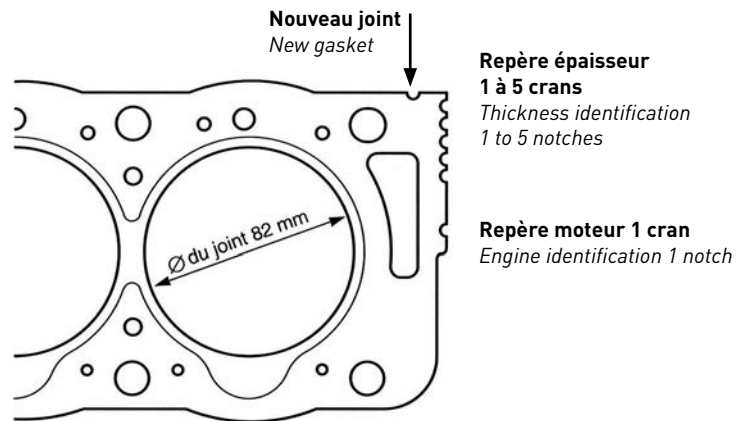

Moteurs / Engines XUD7 Atmo / N.A. → Alésage / Bore = 80 mm - 1769 cm³

ANCIENS JOINTS FIBREUX (3 épaisseurs différentes) OLD FIBER GASKETS (3 different thicknesses)	
	1 Cran / Notch
	2 Crans / Notches
	3 Crans / Notches