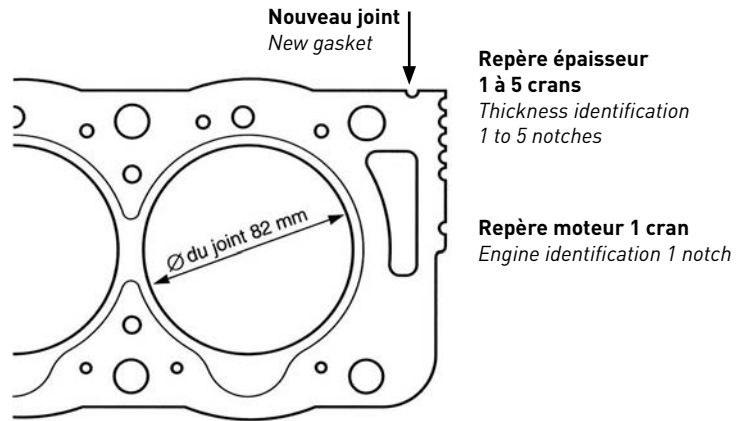

Moteurs / Engines XUD7 Atmo / N.A. → Alésage / Bore = 80 mm - 1769 cm³

ANCIENS JOINTS FIBREUX (3 épaisseurs différentes) OLD FIBER GASKETS (3 different thicknesses)

	1 Cran / Notch
	2 Crans / Notches
	3 Crans / Notches