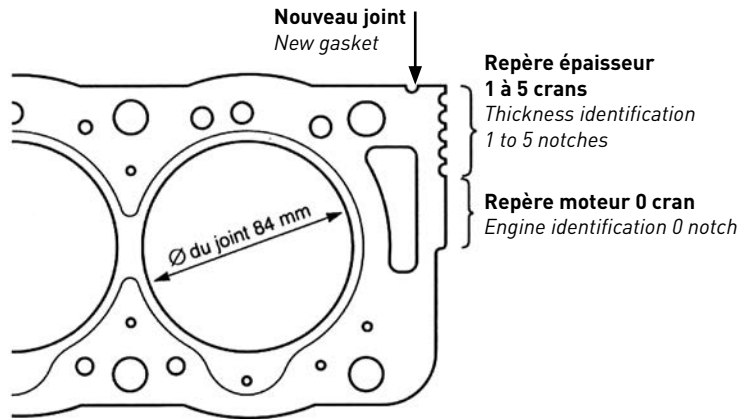

IDENTIFICATION JOINTS DE CULASSE - Moteur Diesel CYLINDER HEAD GASKET IDENTIFICATION - Diesel Engine PEUGEOT - CITROËN - Moteur XUD9 Atmo / XUD9 N.A. Engine

Moteurs / Engines XUD9 Atmo / N.A. → Alésage / Bore = 83 mm - 1905 cm³