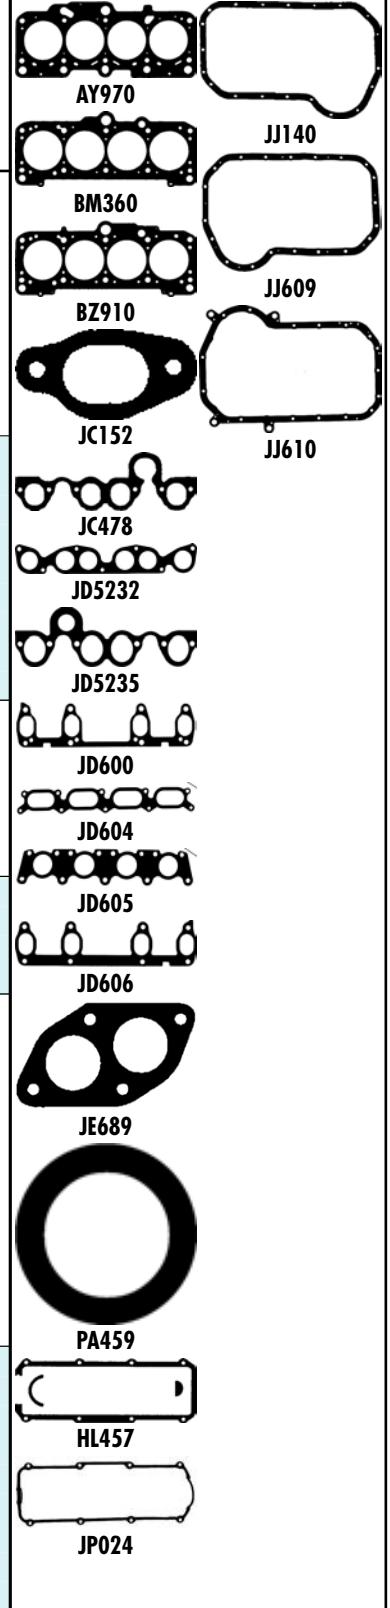

HBS043 [22]
M11x1.50x95.00mm (x10)

JC478 [1]
→Eng.AAM 408 197
PA459 [1]
(NBR)
→Eng.AAM 408 197
JD5235 [1]
Eng.AAM 408 198 →
JC152 [x4]
⊕JE5076

JP024 [4]
Eng.AAM 408 198 →
HL457 [23]
(Cork)
→Eng.AAM 408 197
HM5053 [24]
(ACM)
→Eng.AAM 408 197